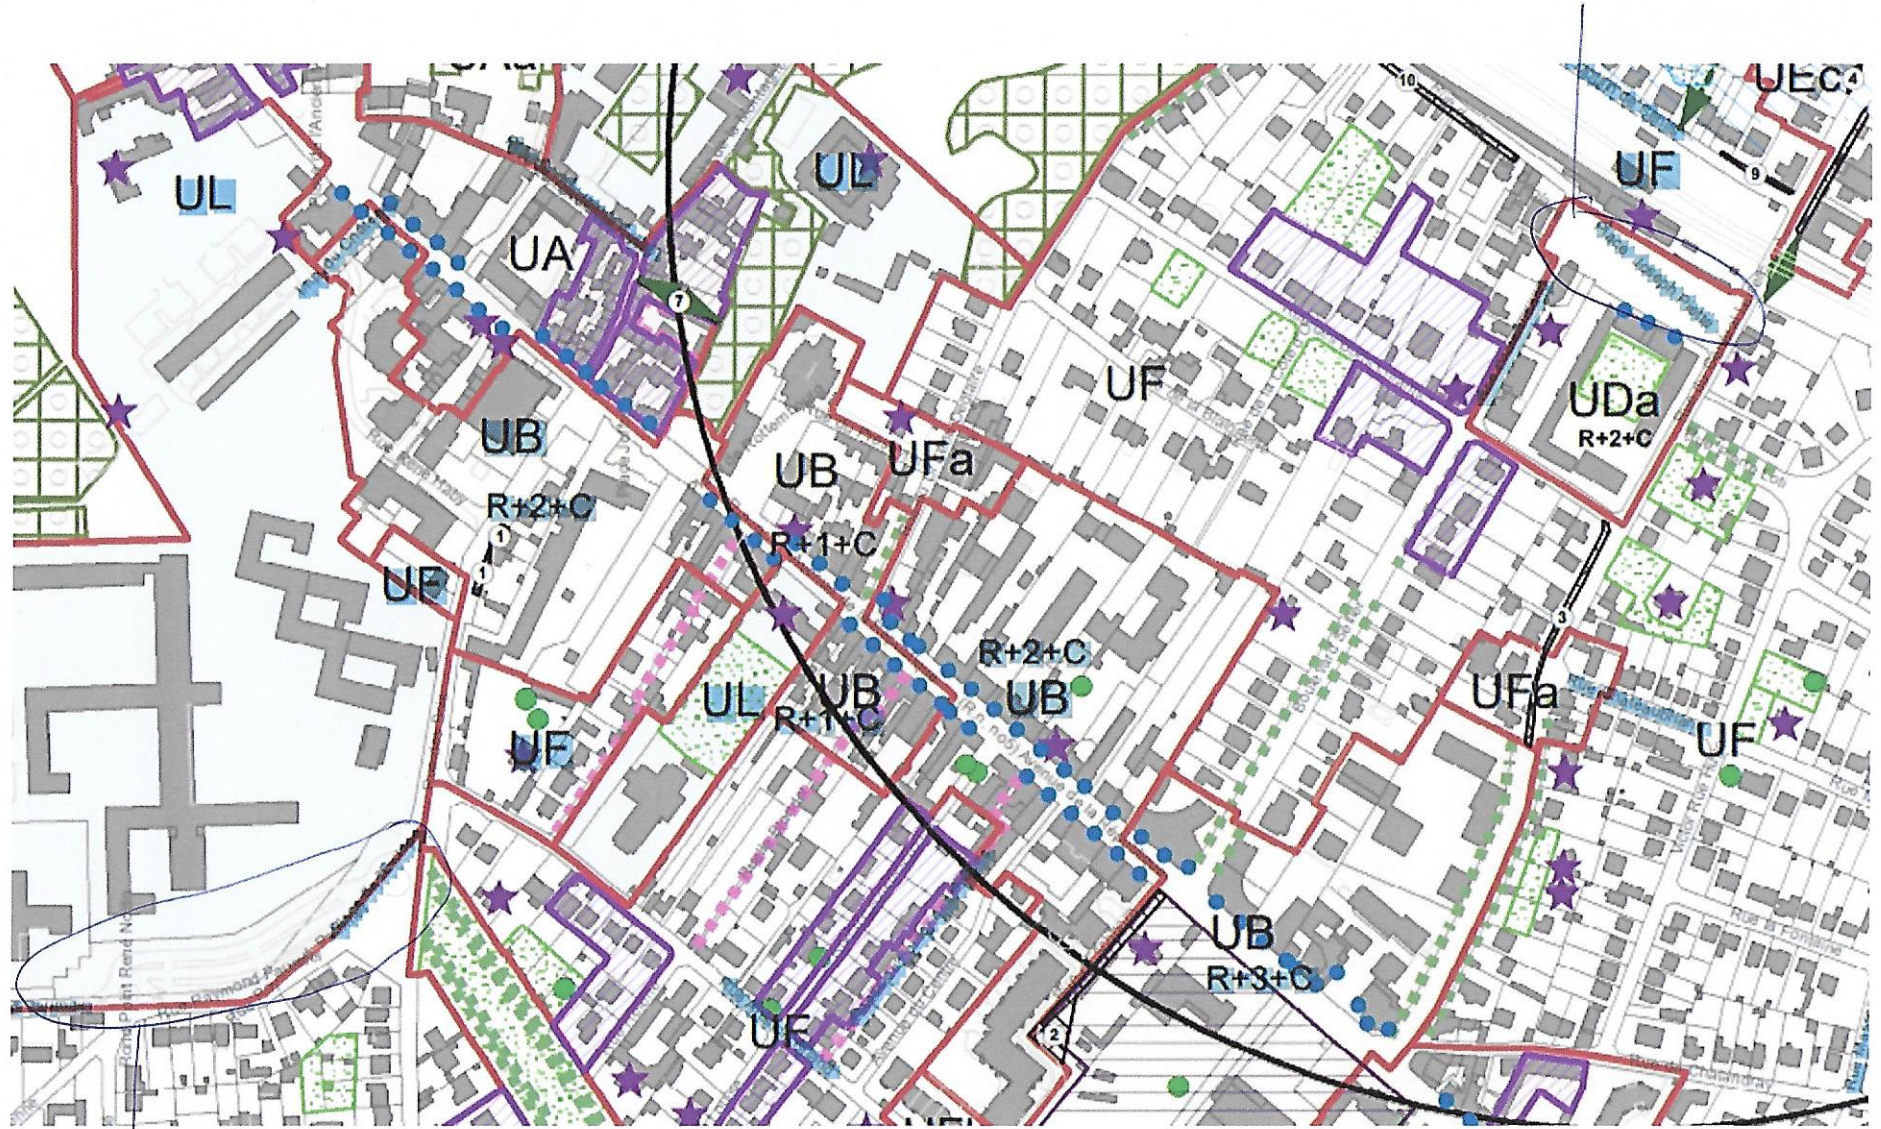

EXTRAIT PLAN DE ZONAGE
PLU DE MONTGERON

juillet 2018

Place Piette

gare routière lycée.

ANNEXE 2